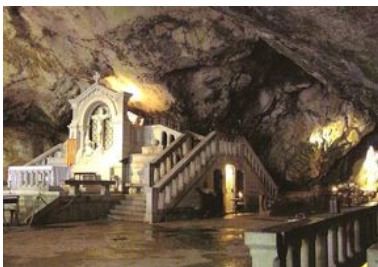

<http://pelerinagesdefrance.fr/Pelerinage-de-Pentecote-2412>

Pèlerinage de Pentecôte

- Autres grands pèlerinages - Sainte Baume -

Date de mise en ligne : mardi 13 mars 2018

Copyright © Pèlerinages de France - Tous droits réservés

Pèlerinage de Pentecôte **Du samedi 19 au dimanche 20 mai 2018** **Sur les pas de Sainte Marie Madeleine**

Organisé par les Volontaires de la Sainte-Baume.

- samedi : Marche de Marseille à Saint-Jean-de-Garguier. Nuit sur place. Étudiants et jeunes professionnels.